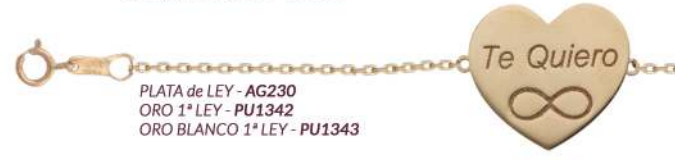

Pulsera MI HISTORIA
FAMILIA
HT114
Oro 1º Ley

Pulsera MI HISTORIA
LOVE
HT123
Oro 1º Ley

Pulsera MI HISTORIA
ANIVERSARIO
HT117
Oro 1º Ley

Largo a 20 cm

PLATA de LEY - AG216
 ORO 1º LEY - PU1180
 ORO BLANCO 1º LEY - PU1181

PLATA de LEY - AG213
 ORO 1º LEY - PU1131
 ORO BLANCO 1º LEY - PU1172

PLATA de LEY - AG226
 ORO 1º LEY - PU1132
 ORO BLANCO 1º LEY - PU1173

PLATA de LEY - AG220
 ORO 1º LEY - PU1356
 ORO BLANCO 1º LEY - PU1357

PLATA de LEY - AG221
 ORO 1º LEY - PU1354
 ORO BLANCO 1º LEY - PU1355

PLATA de LEY - AG230
 ORO 1º LEY - PU1342
 ORO BLANCO 1º LEY - PU1343

PLATA de LEY - AG232
 ORO 1º LEY - PU1346
 ORO BLANCO 1º LEY - PU1347