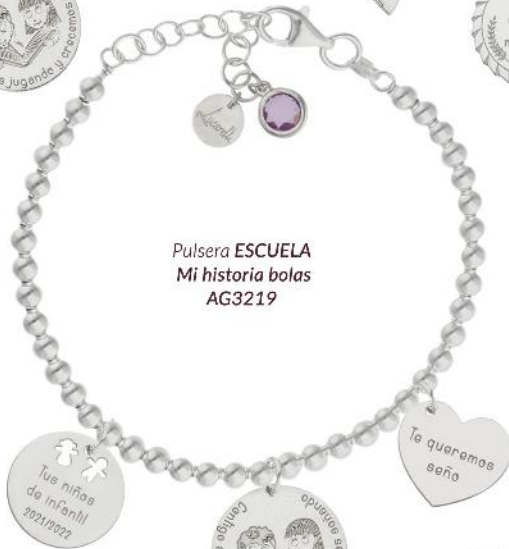

AG2104
30mm

AG2034
26mm

Gargantilla - AG2033
Pulsera - AG237
22mm

Gargantilla - AG2036
Pulsera - AG240
20mm

AG2037
31mm

AG2019
26mm

AG2018
26mm

PLATA DE LEY
Largos a 42 cm + 3 cm de alargador

AG290
PLATA de LEY

AG291
PLATA de LEY

AG292
PLATA de LEY

AG238
PLATA de LEY

AG294
PLATA de LEY

AG293
PLATA de LEY

PLATA DE LEY
Largos a 19 cm

Pulsera **COLEGIO**
Mi historia
AG3220

Pulsera **ESCUELA**
Mi historia
AG3218

Pulsera **ESCUELA**
Mi historia bolas
AG3219

Pulsera **PROFE**
Mi historia bolas
AG3204

Pulsera **SEÑO**
Mi historia bolas
AG3217

PLATA DE LEY
Largos a 20 cm

Pulsera MI HISTORIA

1° Elige la pulsera con el color de piedra:
circonita, azul, verde, rosa o lila

2° Elige los abalorios favoritos:
símbolos, iniciales, números, niños, niñas...

AG3026

AG3027

AG3028

AG3029

AG3096

AG3095