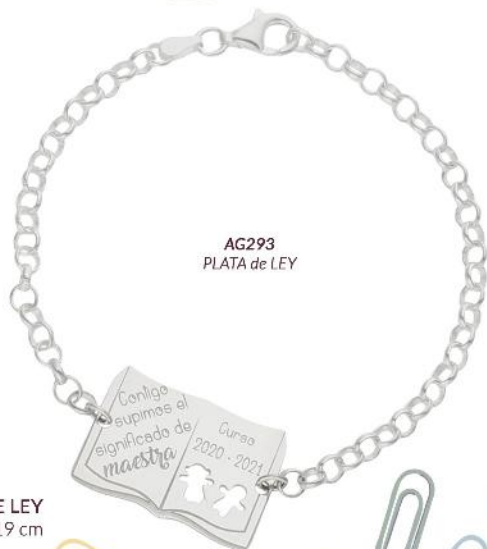

AG2104
30mm

AG2034
26mm

Gargantilla - AG2033
Pulsera - AG237
22mm

Gargantilla - AG2036
Pulsera - AG240
20mm

AG2037
31mm

AG2019
26mm

AG2018
26mm

PLATA DE LEY
Largos a 42 cm + 3 cm de alargador

AG290
PLATA de LEY

AG291
PLATA de LEY

AG292
PLATA de LEY

AG238
PLATA de LEY

AG294
PLATA de LEY

AG293
PLATA de LEY

PLATA DE LEY
Largos a 19 cm

Pulsera **COLEGIO**
Mi historia
AG3220

Pulsera **ESCUELA**
Mi historia
AG3218

Pulsera **ESCUELA**
Mi historia bolas
AG3219

Pulsera **PROFE**
Mi historia bolas
AG3204

Pulsera **SEÑO**
Mi historia bolas
AG3217

PLATA DE LEY
Largos a 20 cm

Pulsera MI HISTORIA

1° Elige la pulsera con el color de piedra:
circonita, azul, verde, rosa o lila

2° Elige los abalorios favoritos:
símbolos, iniciales, números, niños, niñas...

AG3026

AG3027

AG3028

AG3029

AG3096

AG3095