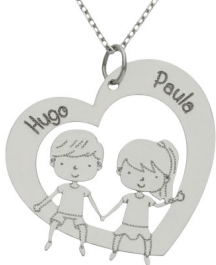

PLATA de LEY - AG2059
ORO 1º LEY - G998
ORO BLANCO 1º LEY - G1024