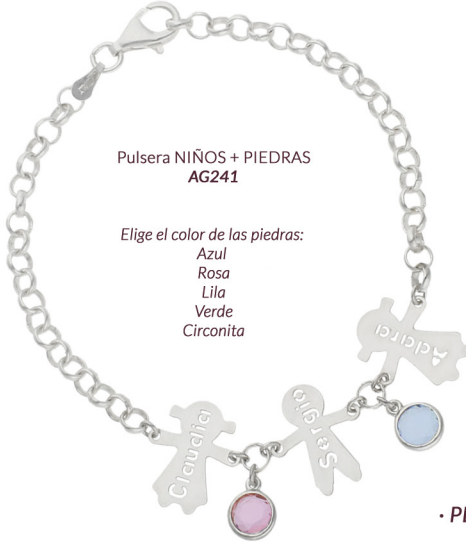

Pulsera **NACIMIENTO**  
*Mi historia*  
**AG3014**  
PLATA de LEY

Pulsera **PEDACITOS**  
*Mi historia*  
**AG3017**  
PLATA de LEY

Pulsera **INFINITO**  
*Mi historia*  
**AG3200**  
PLATA de LEY

AG662  
20mm

AG1658  
Pendientes  
+  
gargantilla a 40 cm

Pulsera DE PEDACITOS DE MI  
AG242

AG1608

AG2081  
45 cm

Pulsera NIÑOS + PIEDRAS  
AG241

Elige el color de las piedras:  
Azul  
Rosa  
Lila  
Verde  
Circonita

AG1605

AG2080  
45 cm

PLATA de LEY - AG2057  
ORO 1º LEY - G996  
ORO BLANCO 1º LEY - G1022

PLATA de LEY - AG2059  
ORO 1º LEY - G998  
ORO BLANCO 1º LEY - G1024

PLATA de LEY - AG2058  
ORO 1º LEY - G997  
ORO BLANCO 1º LEY - G1023