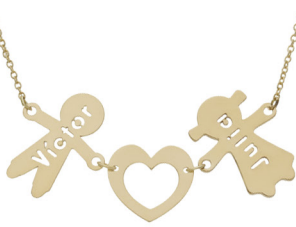

Maria

PLATA de LEY - AG215  
 ORO 1ª LEY - PU1129  
 ORO BLANCO 1ª LEY - PU1175

Adrian

PLATA de LEY - AG226  
 ORO 1ª LEY - PU1132  
 ORO BLANCO 1ª LEY - PU1173

Mama

Pulsera MI HISTORIA  
MAMÁ INFINITO  
HT129  
Oro 1ª Ley

Pulsera MI HISTORIA  
NATALICIO  
HT130  
Oro 1ª Ley

Pulsera MI HISTORIA  
MAMÁ  
HT110  
Oro 1ª Ley

Pulsera LUCARELLI CHARMS  
MAMÁ  
CH6  
Oro 1ª Ley

Pulsera LUCARELLI CHARMS  
ARBOL DE LA VIDA  
CH70  
Oro 1ª Ley

ORO 1ª LEY - G1007  
ORO BLANCO 1ª LEY - G1033

ORO 1ª LEY - G1106  
ORO BLANCO 1ª LEY - G1107

ORO 1ª LEY - G999  
ORO BLANCO 1ª LEY - G1025

ORO 1ª LEY - G691  
ORO BLANCO 1ª LEY - G729  
con grabación en el corazón

Pulsera MI HISTORIA  
MAMÁ  
HT110  
Oro 1ª Ley

Medidas joyero: 10x10 cm  
Colores: Rosa · Crema · Salmón